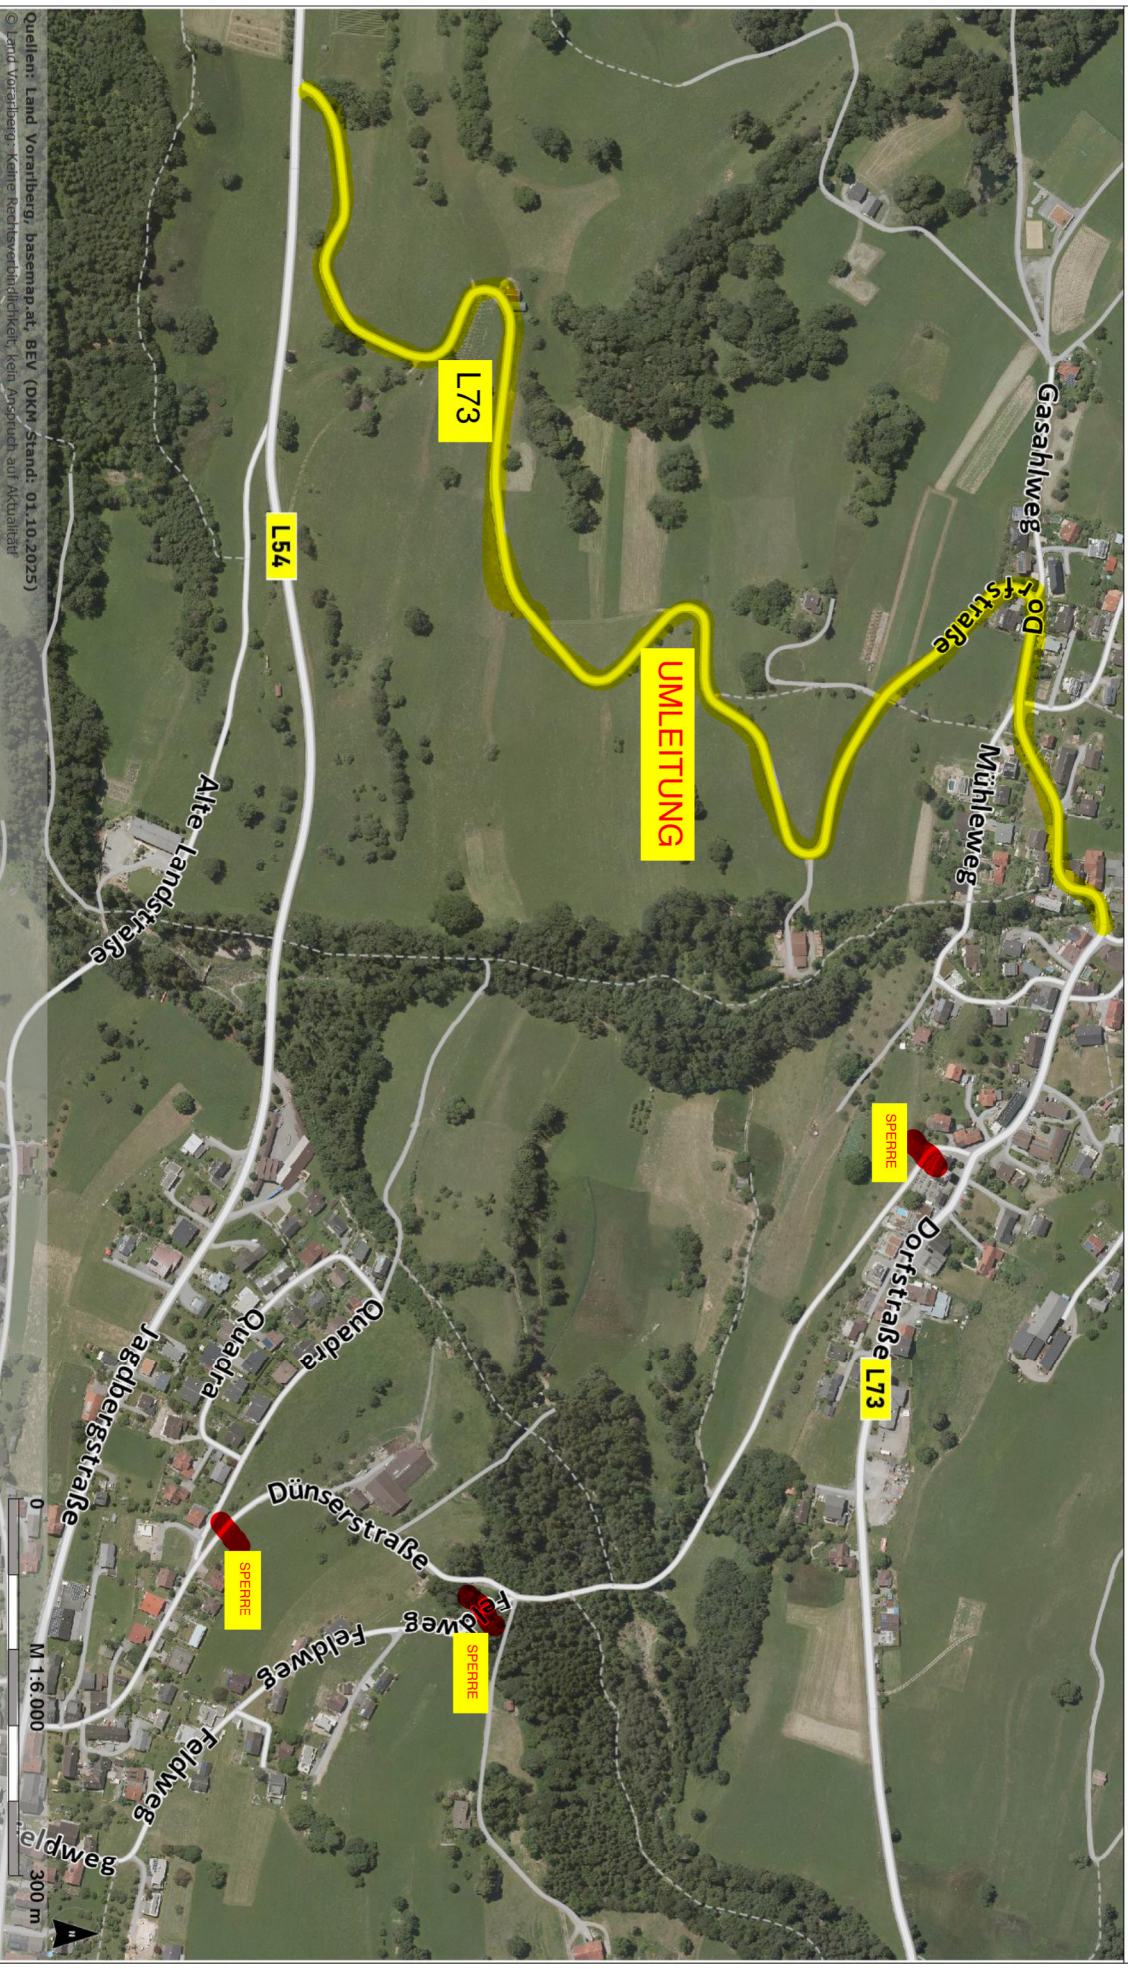

rechts: -47382; hoch: 231656

rechts: -45835; hoch: 231656

Quellen: Land Vorarlberg; basemap.at; BEV (DKM Stand: 01.10.2025)

© Land Vorarlberg; keine Gewährleistung, kein Anspruch auf Aktualität

rechts: -47382; hoch: 230761

rechts: -45835; hoch: 230761

Karte erstellt am: 08.05.2026

<https://atlas.vorarlberg.at>

MGI / Austria GK West (31254)